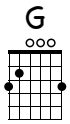

向日葵

Ado

♩ = 95

Intro

Capo. fret 4

A

B

☐ サビ

C G/B Am G Fmaj7 Dm7 Bb G

C E7 Am C Fmaj7 C/E Dm7 G

Bridge

1.

C G/B Am G Fmaj7 Bb Gsus4 G

間奏

2.

C G/B Am G Fmaj7 C/E Dm7 G