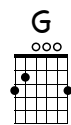

向日葵

Ado

♩ = 95

Intro

Capo. fret 4

A

B

☐ サビ

C G/B Am G Fmaj7 Dm7 Bb G

C E7 Am C Fmaj7 C/E Dm7 G

Bridge

1.

C G/B Am G Fmaj7 Bb Gsus4 G

間奏

2.

C G/B Am G Fmaj7 C/E Dm7 G