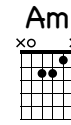

向日葵

Ado

♩ = 95

Intro

Capo. fret 4

A

B

☐ サビ

C G/B Am G Fmaj7 Dm7 Bb G

C E7 Am C Fmaj7 C/E Dm7 G

Bridge

1.

C G/B Am G Fmaj7 Bb Gsus4 G

間奏

2.

C G/B Am G Fmaj7 C/E Dm7 G