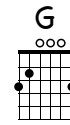

向日葵

Ado

♩ = 95

Intro

Capo. fret 4

A

B

☐ サビ

C G/B Am G Fmaj7 Dm7 Bb G

C E7 Am C Fmaj7 C/E Dm7 G

Bridge

1.

C G/B Am G Fmaj7 Bb Gsus4 G

間奏

2.

C G/B Am G Fmaj7 C/E Dm7 G