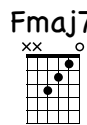

向日葵

Ado

♩ = 95

Intro

Capo. fret 4

A

B

☐ サビ

C G/B Am G Fmaj7 Dm7 Bb G

C E7 Am C Fmaj7 C/E Dm7 G

Bridge

1.

C G/B Am G Fmaj7 Bb Gsus4 G

間奏

2.

C G/B Am G Fmaj7 C/E Dm7 G