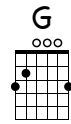

向日葵

Ado

♩ = 95

Intro

Capo. fret 4

A

B

☐ サビ

C G/B Am G Fmaj7 Dm7 Bb G

C E7 Am C Fmaj7 C/E Dm7 G

Bridge

1.

C G/B Am G Fmaj7 Bb Gsus4 G

間奏

2.

C G/B Am G Fmaj7 C/E Dm7 G