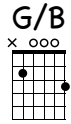

向日葵

Ado

♩ = 95

Intro

Capo. fret 4

A

B

☐ サビ

C G/B Am G Fmaj7 Dm7 Bb G

C E7 Am C Fmaj7 C/E Dm7 G

Bridge

1.

C G/B Am G Fmaj7 Bb Gsus4 G

間奏

2.

C G/B Am G Fmaj7 C/E Dm7 G