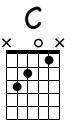

向日葵

Ado

♩ = 95

Intro

Capo. fret 4

A

B

☐ サビ

C G/B Am G Fmaj7 Dm7 Bb G

C E7 Am C Fmaj7 C/E Dm7 G

Bridge

1.

C G/B Am G Fmaj7 Bb Gsus4 G

間奏

2.

C G/B Am G Fmaj7 C/E Dm7 G