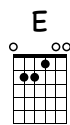

向日葵

Ado

♩ = 95

Intro

Capo. fret 4

A

B

☐ サビ

C G/B Am G Fmaj7 Dm7 Bb G

C E7 Am C Fmaj7 C/E Dm7 G

Bridge

1.

C G/B Am G Fmaj7 Bb Gsus4 G

間奏

2.

C G/B Am G Fmaj7 C/E Dm7 G