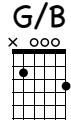

向日葵

Ado

♩ = 95

Intro

Capo. fret 4

A

B

☐ サビ

C G/B Am G Fmaj7 Dm7 Bb G

C E7 Am C Fmaj7 C/E Dm7 G

Bridge

1.

C G/B Am G Fmaj7 Bb Gsus4 G

間奏

2.

C G/B Am G Fmaj7 C/E Dm7 G