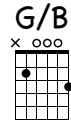

向日葵

Ado

♩ = 95

Intro

Capo. fret 4

A

B

☐ サビ

C G/B Am G Fmaj7 Dm7 Bb G

C E7 Am C Fmaj7 C/E Dm7 G

Bridge

1.

C G/B Am G Fmaj7 Bb Gsus4 G

間奏

2.

C G/B Am G Fmaj7 C/E Dm7 G