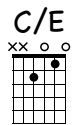

向日葵

Ado

♩ = 95

Intro

Capo. fret 4

A

B

☐ サビ

C G/B Am G Fmaj7 Dm7 Bb G

C E7 Am C Fmaj7 C/E Dm7 G

Bridge

1.

C G/B Am G Fmaj7 Bb Gsus4 G

間奏

2.

C G/B Am G Fmaj7 C/E Dm7 G