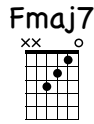

向日葵

Ado

♩ = 95

Intro

Capo. fret 4

A

B

☐ サビ

C G/B Am G Fmaj7 Dm7 Bb G

C E7 Am C Fmaj7 C/E Dm7 G

Bridge

1.

C G/B Am G Fmaj7 Bb Gsus4 G

間奏

2.

C G/B Am G Fmaj7 C/E Dm7 G