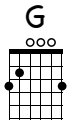

向日葵

Ado

♩ = 95

Intro

Capo. fret 4

A

B

☐ サビ

C G/B Am G Fmaj7 Dm7 Bb G

C E7 Am C Fmaj7 C/E Dm7 G

Bridge

1.

C G/B Am G Fmaj7 Bb Gsus4 G

間奏

2.

C G/B Am G Fmaj7 C/E Dm7 G