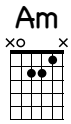

向日葵

Ado

♩ = 95

Intro

Capo. fret 4

A

B

☐ サビ

C G/B Am G Fmaj7 Dm7 Bb G

C E7 Am C Fmaj7 C/E Dm7 G

Bridge

1.

C G/B Am G Fmaj7 Bb Gsus4 G

間奏

2.

C G/B Am G Fmaj7 C/E Dm7 G