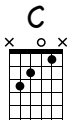

向日葵

Ado

♩ = 95

Intro

Capo. fret 4

A

B

☐ サビ

C G/B Am G Fmaj7 Dm7 Bb G

C E7 Am C Fmaj7 C/E Dm7 G

Bridge

1.

C G/B Am G Fmaj7 Bb Gsus4 G

間奏

2.

C G/B Am G Fmaj7 C/E Dm7 G