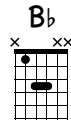

向日葵

Ado

♩ = 95

Intro

Capo. fret 4

A

B

☐ サビ

C G/B Am G Fmaj7 Dm7 Bb G

C E7 Am C Fmaj7 C/E Dm7 G

Bridge

1.

C G/B Am G Fmaj7 Bb Gsus4 G

間奏

2.

C G/B Am G Fmaj7 C/E Dm7 G