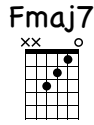

向日葵

Ado

♩ = 95

Intro

Capo. fret 4

A

B

☐ サビ

C G/B Am G Fmaj7 Dm7 Bb G

C E7 Am C Fmaj7 C/E Dm7 G

Bridge

1.

C G/B Am G Fmaj7 Bb Gsus4 G

間奏

2.

C G/B Am G Fmaj7 C/E Dm7 G