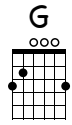

向日葵

Ado

♩ = 95

Intro

Capo. fret 4

A

B

☐ サビ

C G/B Am G Fmaj7 Dm7 Bb G

C E7 Am C Fmaj7 C/E Dm7 G

Bridge

1.

C G/B Am G Fmaj7 Bb Gsus4 G

間奏

2.

C G/B Am G Fmaj7 C/E Dm7 G