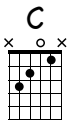

向日葵

Ado

♩ = 95

Intro

Capo. fret 4

A

B

☐ サビ

C G/B Am G Fmaj7 Dm7 Bb G

C E7 Am C Fmaj7 C/E Dm7 G

Bridge

1.

C G/B Am G Fmaj7 Bb Gsus4 G

間奏

2.

C G/B Am G Fmaj7 C/E Dm7 G