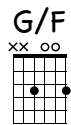

向日葵

Ado

♩ = 95

Intro

Capo. fret 4

A

B

☐ サビ

C G/B Am G Fmaj7 Dm7 Bb G

C E7 Am C Fmaj7 C/E Dm7 G

Bridge

1.

C G/B Am G Fmaj7 Bb Gsus4 G

間奏

2.

C G/B Am G Fmaj7 C/E Dm7 G