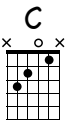

向日葵

Ado

♩ = 95

Intro

Capo. fret 4

A

B

☐ サビ

C G/B Am G Fmaj7 Dm7 Bb G

C E7 Am C Fmaj7 C/E Dm7 G

Bridge

1.

C G/B Am G Fmaj7 Bb Gsus4 G

間奏

2.

C G/B Am G Fmaj7 C/E Dm7 G