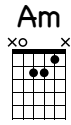

向日葵

Ado

♩ = 95

Intro

Capo. fret 4

A

B

☐ サビ

C G/B Am G Fmaj7 Dm7 Bb G

C E7 Am C Fmaj7 C/E Dm7 G

Bridge

1.

C G/B Am G Fmaj7 Bb Gsus4 G

間奏

2.

C G/B Am G Fmaj7 C/E Dm7 G