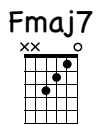

向日葵

Ado

♩ = 95

Intro

Capo. fret 4

A

B

☐ サビ

C G/B Am G Fmaj7 Dm7 Bb G

C E7 Am C Fmaj7 C/E Dm7 G

Bridge

1.

C G/B Am G Fmaj7 Bb Gsus4 G

間奏

2.

C G/B Am G Fmaj7 C/E Dm7 G