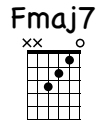

向日葵

Ado

♩ = 95

Intro

Capo. fret 4

A

B

☐ サビ

C G/B Am G Fmaj7 Dm7 Bb G

C E7 Am C Fmaj7 C/E Dm7 G

Bridge

1.

C G/B Am G Fmaj7 Bb Gsus4 G

間奏

2.

C G/B Am G Fmaj7 C/E Dm7 G