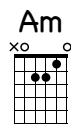

向日葵

Ado

♩ = 95

Intro

Capo. fret 4

A

B

☐ サビ

C G/B Am G Fmaj7 Dm7 Bb G

C E7 Am C Fmaj7 C/E Dm7 G

Bridge

1.

C G/B Am G Fmaj7 Bb Gsus4 G

間奏

2.

C G/B Am G Fmaj7 C/E Dm7 G