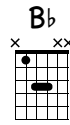

向日葵

Ado

♩ = 95

Intro

Capo. fret 4

A

B

☐ サビ

C G/B Am G Fmaj7 Dm7 Bb G

C E7 Am C Fmaj7 C/E Dm7 G

Bridge

1.

C G/B Am G Fmaj7 Bb Gsus4 G

間奏

2.

C G/B Am G Fmaj7 C/E Dm7 G