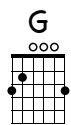

向日葵

Ado

♩ = 95

Intro

Capo. fret 4

A

B

☐ サビ

C G/B Am G Fmaj7 Dm7 Bb G

C E7 Am C Fmaj7 C/E Dm7 G

Bridge

1.

C G/B Am G Fmaj7 Bb Gsus4 G

間奏

2.

C G/B Am G Fmaj7 C/E Dm7 G