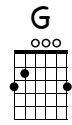

向日葵

Ado

♩ = 95

Intro

Capo. fret 4

A

B

☐ サビ

C G/B Am G Fmaj7 Dm7 Bb G

C E7 Am C Fmaj7 C/E Dm7 G

Bridge

1.

C G/B Am G Fmaj7 Bb Gsus4 G

間奏

2.

C G/B Am G Fmaj7 C/E Dm7 G