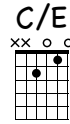

向日葵

Ado

♩ = 95

Intro

Capo. fret 4

A

B

☐ サビ

C G/B Am G Fmaj7 Dm7 Bb G

C E7 Am C Fmaj7 C/E Dm7 G

Bridge

1.

C G/B Am G Fmaj7 Bb Gsus4 G

間奏

2.

C G/B Am G Fmaj7 C/E Dm7 G